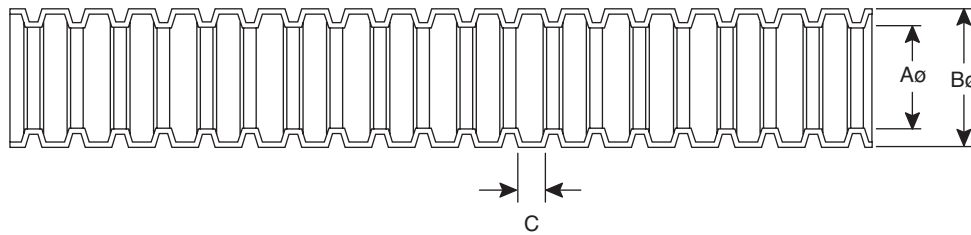

# Colored Split Loom Tubing

561-SL250PERD, 561-SL250PEYW, 561-SL250PEGR,  
 561-SL375PERD, 561-SL375PEYW, 561-SL375PEGR, 561-SL500PERD, 561-SL500PEYW 561-SL500PEGR,  
 561-SL625PERD, 561-SL625PEYW, 561-SL625PEGR, 561-SL750PERD, 561-SL750PEYW, 561-SL750PEGR,  
 561-SL1000PERD, 561-SL1000PEYW, 561-SL1000PEGR

**DIMENSIONS: in.**

**Date Last Revised: 3-20-2014**

MOUSER STOCK NO.	Description	A	B	C	Package Type
561-SL250PERD	1/4" Polyethylene Red	0.266	0.395	0.120	100" Roll
561-SL250PEYW	1/4" Polyethylene Yellow	0.266	0.395	0.120	100" Roll
561-SL250PEGR	1/4" Polyethylene Green	0.266	0.395	0.120	100" Roll
561-SL375PERD	3/8" Polyethylene Red	0.419	0.535	0.128	100" Roll
561-SL375PEYW	3/8" Polyethylene Yellow	0.419	0.535	0.128	100" Roll
561-SL375PEGR	3/8" Polyethylene Green	0.419	0.535	0.128	100" Roll
561-SL500PERD	1/2" Polyethylene Red	0.505	0.670	0.143	100" Roll
561-SL500PEYW	1/2" Polyethylene Yellow	0.505	0.670	0.143	100" Roll
561-SL500PEGR	1/2" Polyethylene Green	0.505	0.670	0.143	100" Roll
561-SL625PERD	5/8" Polyethylene Red	0.650	0.825	0.145	100" Roll
561-SL625PEYW	5/8" Polyethylene Yellow	0.650	0.825	0.145	100" Roll
561-SL625PEGR	5/8" Polyethylene Green	0.650	0.825	0.145	100" Roll
561-SL750PERD	3/4" Polyethylene Red	0.761	0.927	0.144	100" Roll
561-SL750PEYW	3/4" Polyethylene Yellow	0.761	0.927	0.144	100" Roll
561-SL750PEGR	3/4" Polyethylene Green	0.761	0.927	0.144	100" Roll
561-SL1000PERD	1" Polyethylene Red	0.909	1.033	0.172	100" Roll
561-SL1000PEYW	1" Polyethylene Yellow	0.909	1.033	0.172	100" Roll
561-SL1000PEGR	1" Polyethylene Green	0.909	1.033	0.172	100' Roll